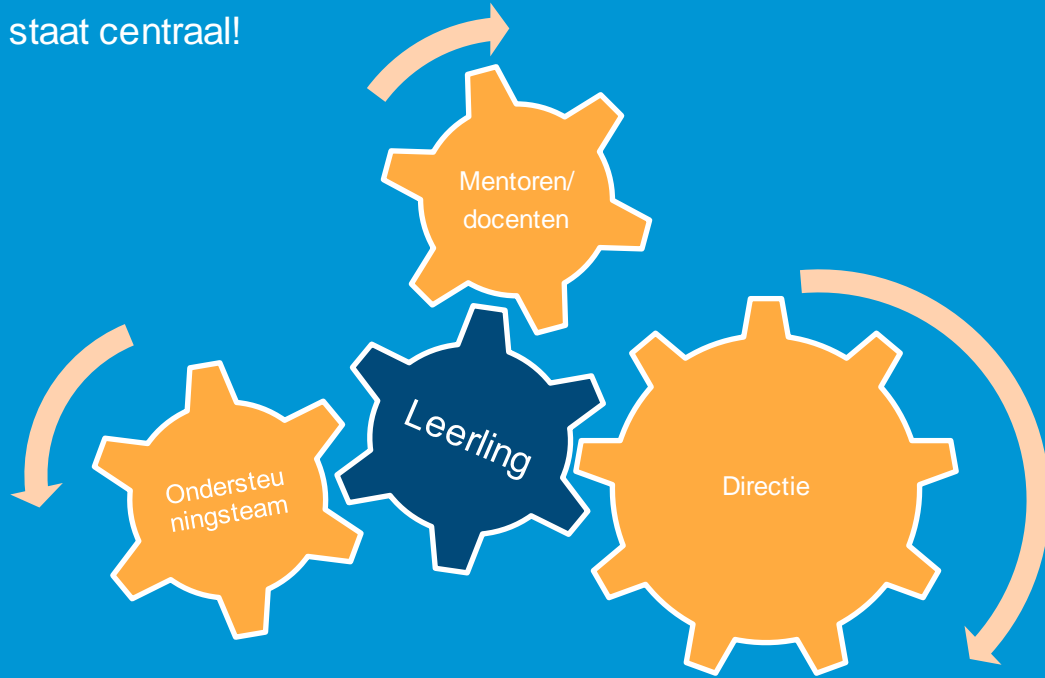

Jens
Martens

Niek
Grootenboer

make
your
mark

Ondersteuning

Markland
zevenbergen

Ondersteuning op onze school

- **Basisondersteuning** = Ondersteuning die standaard aan alle leerlingen geboden kan worden
 - Schoolondersteuningsprofiel (SOP) → www.markland.nl
 - Mentor
 - Leerlingmeldpunt/leerlingcoördinatoren
 - Ondersteuningsteam
 - Faciliteitenbeleid /
- **Breedte-ondersteuning** = ondersteuning wanneer de basisondersteuning niet toereikend is en er meer nodig is.
 - Ondersteuningsprofiel Samenwerkingsverband / RoosVO
www.swvroosvo.nl

Begeleiding van leerlingen

Leerling is staat centraal!

make
your
mark

Niek
Grootenboer

Het ondersteuningsteam

make
your
mark

CJG, schoolarts,
leerplichtambtenaar,
externe hulpverlening,
SWV

Intern **ondersteuningsteam**