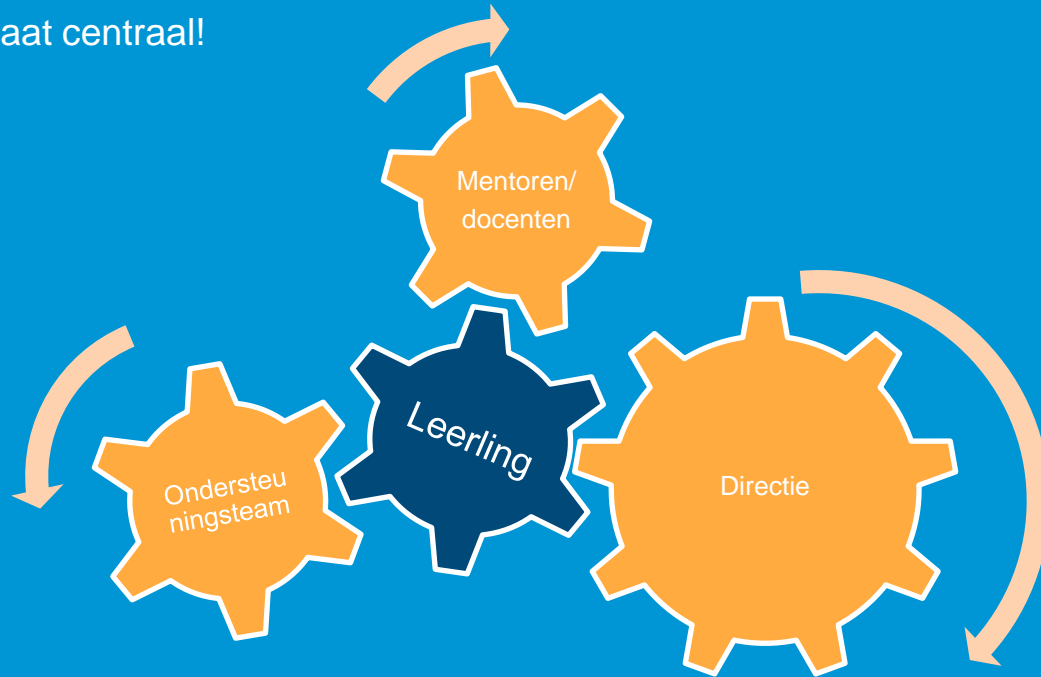

# Ondersteuning op onze school

- **Basisondersteuning** = Ondersteuning die standaard aan alle leerlingen geboden kan worden
  - Schoolondersteuningsprofiel (SOP) → [www.markland.nl](http://www.markland.nl)
    - Mentor
    - Leerlingmeldpunt/leerlingcoördinatoren
    - Ondersteuningsteam
    - Faciliteitenbeleid
- **Breedte-ondersteuning** = ondersteuning wanneer de basisondersteuning niet toereikend is en er meer nodig is.
  - Ondersteuningsprofiel Samenwerkingsverband / RoosVO [www.swvroosvo.nl](http://www.swvroosvo.nl)

# Begeleiding van leerlingen

Leerling staat centraal!

make  
your  
mark

Niek  
Grootenboer